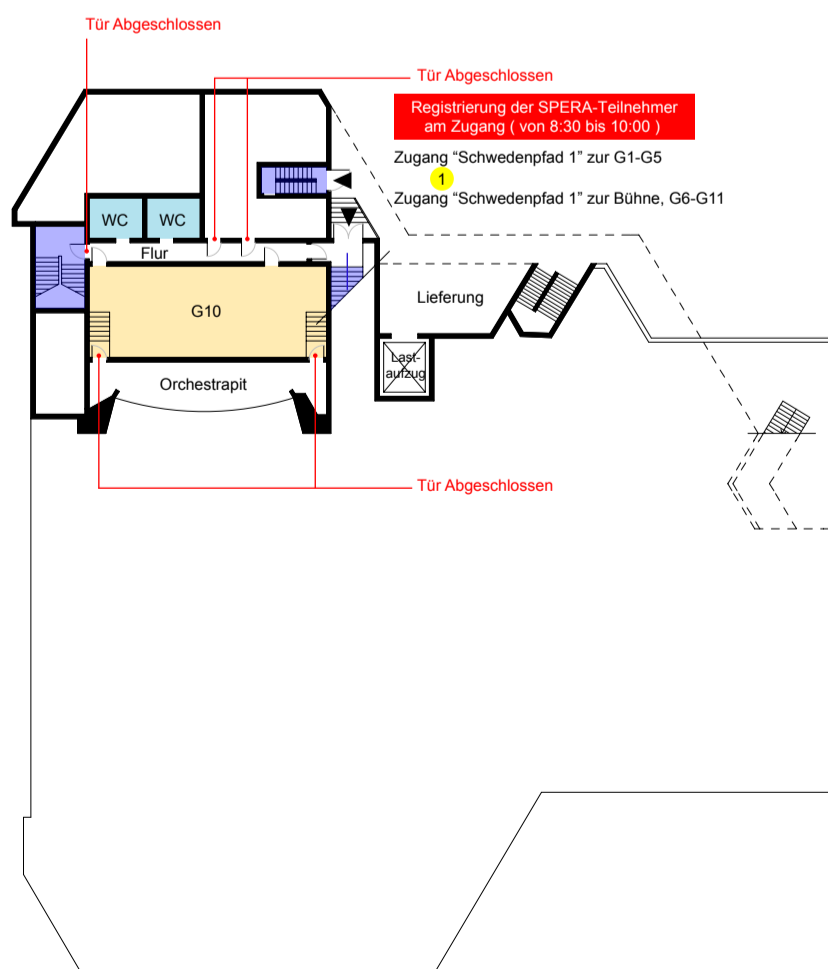

1 Zugang "Schwedenpfad"

2 Rang

M Miki Meistergarderobe im 3.EG von Maritim Hotel

T2:Theaterbalkon

E2:Theaterfoyer, Haupteingang

E1:Einkaufsebene-Ladengalerie, Lieferung

Während des Wettbewerbs im Zuschauerbereich

Bitte beachten Sie:

Der Veranstalter übernimmt keine Haftung für Verlust, Diebstahl oder Beschädigung von privaten Gegenständen.

Auch SPERA-Teilnehmer und Lehrer brauchen Eintrittskarten zum Zuschauen im Parkett (EG) und Rang (1.OG).

Jeder SPERA-Teilnehmer erhält nach der Registrierung eine freie Eintrittskarte für den Rang (= UV-Sempel) bzw. einen Namensschild.

Die Registrierung erfolgt von 8:30 bis 10:00 am Zugang "Schwedenpfad", ab 10:00 an der Abendkasse.

Im Parkett sind Kostüme und Tütü untersagt.

Der Rang ist für SPERA-Teilnehmer reserviert. Eltern u. Begleitpersonen dürfen nicht im Rang sitzen.

Die Eintrittskarten für das Parkett sind an der Abendkasse erhältlich, jedoch keine Platzauswahl möglich(20,00EUR).