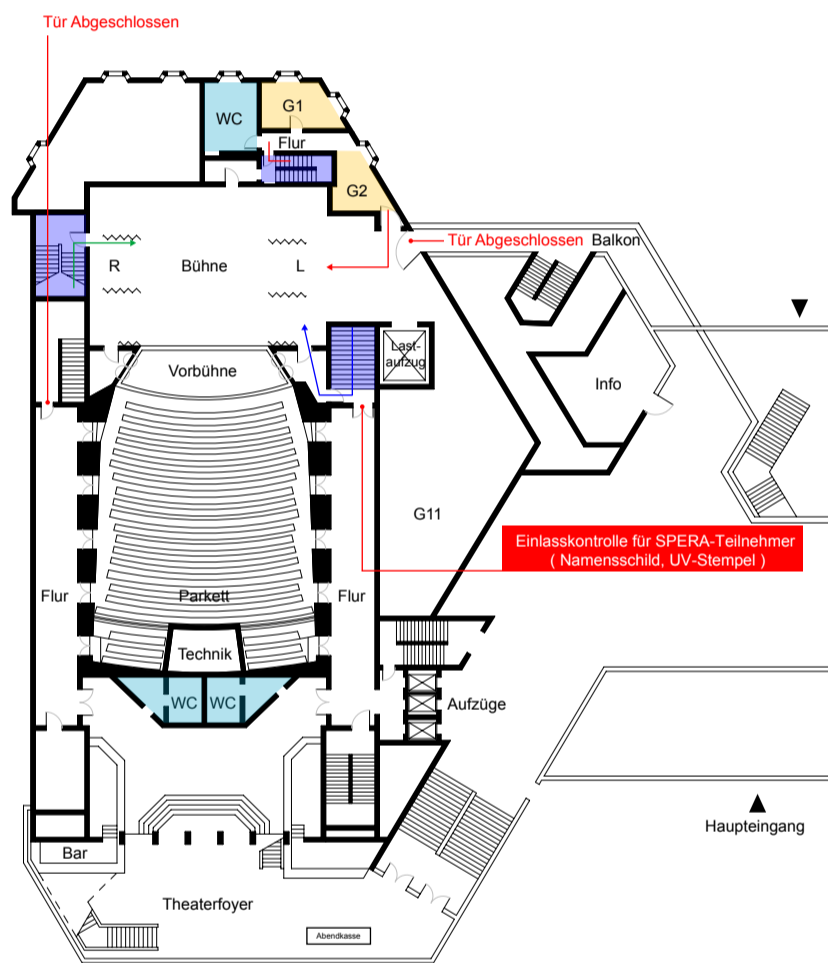

1 Zugang "Schwedenpfad"

2 Rang

M Miki Meistergarderobe im 3.EG von Maritim Hotel

T2:Theaterbalkon

E2:Theaterfoyer, Haupteingang

E1:Einkaufsebene-Ladengalerie, Lieferung

Während des Wettbewerbs im Zuschauerbereich

Bitte beachten Sie:

Der Veranstalter übernimmt keine Haftung für Verlust, Diebstahl oder Beschädigung von privaten Gegenständen.

Auch SPERA-Teilnehmer und Lehrer brauchen Eintrittskarten zum Zuschauen im Parkett (EG) und Rang (1.OG).

Jeder SPERA-Teilnehmer erhält nach der Registrierung eine freie Eintrittskarte für den Rang (= UV-Sempel) bzw. einen Namensschild.

Die Registrierung erfolgt von 8:30 bis 10:00 am Zugang "Schwedenpfad", ab 10:00 an der Abendkasse.

Im Parkett sind Kostüme und Tütü untersagt.

Der Rang ist für SPERA-Teilnehmer reserviert. Eltern u. Begleitpersonen dürfen nicht im Rang sitzen.

Die Eintrittskarten für das Parkett sind an der Abendkasse erhältlich, jedoch keine Platzauswahl möglich(20,00EUR).