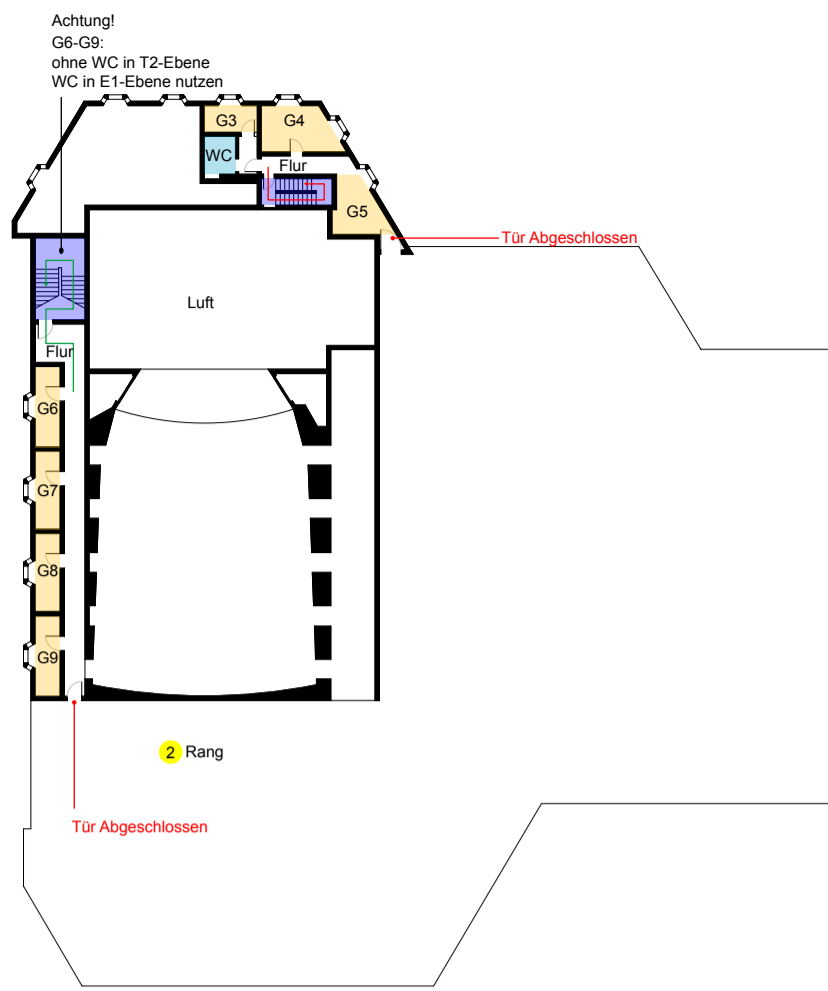

1 Zugang "Schwedenpfad"

2 Rang

M Miki Meistergarderobe im 3.EG von Maritim Hotel

T2:Theaterbalkon

E2:Theaterfoyer, Haupteingang

E1:Einkaufsebene-Ladengalerie, Lieferung

Während des Wettbewerbs im Zuschauerbereich

Bitte beachten Sie:

Der Veranstalter übernimmt keine Haftung für Verlust, Diebstahl oder Beschädigung von privaten Gegenständen.

Auch SPERA-Teilnehmer und Lehrer brauchen Eintrittskarten zum Zuschauen im Parkett (EG) und Rang (1.OG).

Jeder SPERA-Teilnehmer erhält nach der Registrierung eine freie Eintrittskarte für den Rang (= UV-Sempel) bzw. einen Namensschild.

Die Registrierung erfolgt von 8:30 bis 10:00 am Zugang "Schwedenpfad", ab 10:00 an der Abendkasse.

Im Parkett sind Kostüme und Tütü untersagt.

Der Rang ist für SPERA-Teilnehmer reserviert. Eltern u. Begleitpersonen dürfen nicht im Rang sitzen.

Die Eintrittskarten für das Parkett sind an der Abendkasse erhältlich, jedoch keine Platzauswahl möglich(20,00EUR).